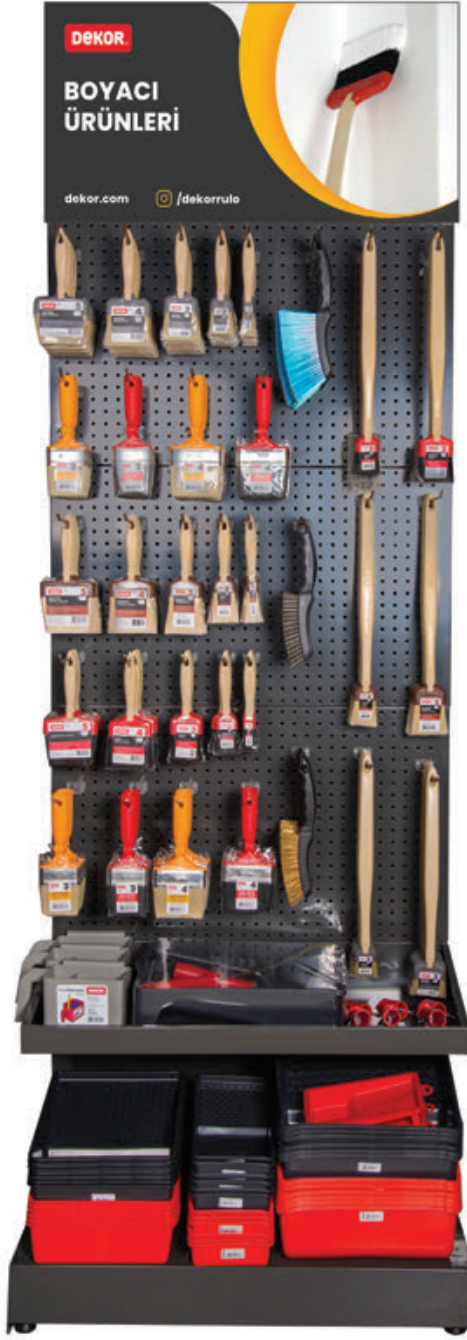

FIRÇA STANT

9125

Yükseklik: 2,4 m

Genişlik: 80 cm

Derinlik: 54 cm

2 Koli + 1 Bağ

Toplam 203 ürün

₺ 22.629,00

Kod	Ürün	Adet	Toplam Fiyat (₺)
6000	Doğal Kes. Boya Fırçası 20 mm	6	300,00
6001	Doğal Kes. Boya Fırçası 40 mm	6	372,00
6002	Doğal Kes. Boya Fırçası 60 mm	6	462,00
6003	Doğal Kes. Boya Fırçası 80 mm	6	690,00
6004	Doğal Kes. Boya Fırçası 100 mm	6	768,00
6021	Doğal Kes. Kalerifer Fırçası 40 mm	6	480,00
6022	Doğal Kes. Kalerifer Fırçası 60 mm	6	552,00
6060	Yağlı Boya Fırçası 20 mm	6	354,00
6061	Yağlı Boya Fırçası 40 mm	6	546,00
6062	Yağlı Boya Fırçası 60 mm	6	678,00
6063	Yağlı Boya Fırçası 80 mm	6	954,00
6064	Yağlı Boya Fırçası 100 mm	6	1.134,00
6081	Yağlı Boya Kalerifer Fırçası 40 mm	6	642,00
6082	Yağlı Boya Kalerifer Fırçası 60 mm	6	774,00
6130	Sentetik Vernik Fırçası 20 mm	6	294,00
6131	Sentetik Vernik Fırçası 40 mm	6	336,00
6132	Sentetik Vernik Fırçası 60 mm	6	384,00
6133	Sentetik Vernik Fırçası 80 mm	6	426,00
6134	Sentetik Vernik Fırçası 100 mm	6	480,00
1188	Fırça Robotu	3	309,00
6280	El Fırçası 13 cm	6	582,00
6200	Yumuşak Telli Fırça 13 cm	6	534,00
6201	Sert Telli Fırça 13 cm	6	420,00
1392	Fırça Maşrapası	3	195,00
1184	Mini Boyacı Kabı	4	192,00
1179	Kalerifer Boyacı Kabı	12	900,00
1219	20'lik Boyacı Kabı	6	462,00
6467	Yağlı Boya Robot Fırçası 76 mm	6	600,00
6468	Yağlı Boya Robot Fırçası 100 mm	6	738,00
6477	Kestirme Robot Fırçası 76 mm	6	510,00
6478	Kestirme Robot Fırçası 100 mm	6	612,00
1484	Premium 20'lik Boyacı Kabı	6	216,00
1485	Premium 25'lik Boyacı Kabı	6	294,00
1483	Premium Kalerifer Boyacı Kabı	6	114,00
1491	Premium Boyacı Seti	1	225,00
	Stant Aksamı		5.100,00

Toplam: ₺ 22.629,00