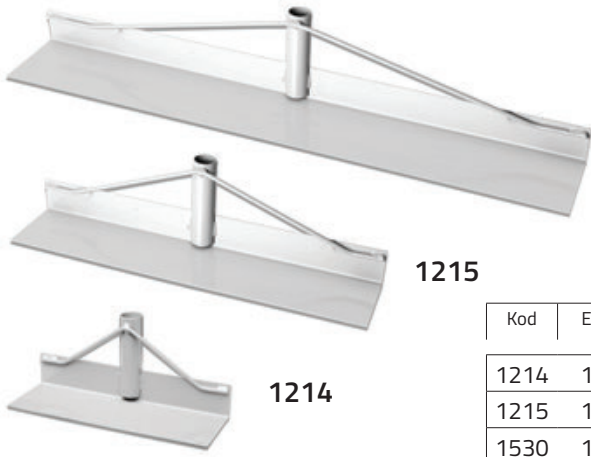

1215

1214

Harç Gelberi