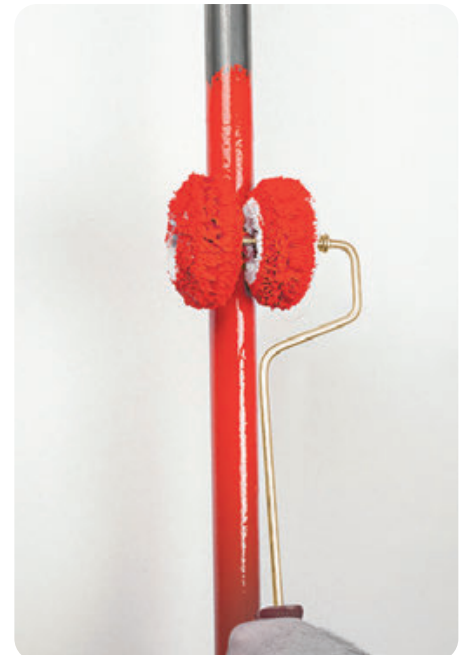

3100	10 cm
	24'lı Koli
	₺ 73,50

Eksport Kalorifer Rulo Yedek 12'li Paket

2100	10 cm
	12'li Koli
	₺ 290,00

Eksport Boru Rulosu

1088	7 cm
	6'lı Koli
	₺ 236,00

Boru rulosu yay yardımı ile çeşitli çaplardaki boru boyama işlerini kolaylaştırır.

Eksport Rulo

1089	30 cm
	6'lı Koli
	₺ 292,00

PLASDEK

RULO

Plastik iç cephe boyalarında kullanılır. Solventten etkilenmeyen rulunun kullandıkça verimi artar. Kullanıldıktan sonra çözücü herhangi bir madde ile yıkanarak ve su ile durularak uzun ömürlü olması sağlanır.