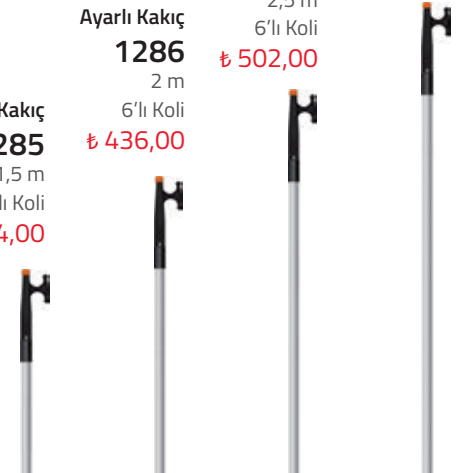

KAKIÇ

Tekne ve sandal gibi deniz araçlarında kıyıya yanaşmaya yardımcı olur, halat alma işlerinde kullanılır.

**Sabit Kakiç
1284**
1,5 m
6'lı Koli
₺ 288,00

Kod	Tip	Açık (m)	Kapalı (cm)	Koli içi	Adet Fiyatı (₺)
1284	Sabit	1,5	-	6	288,00
1285	Ayarlı	1,5	95	6	354,00
1286	Ayarlı	2	120	6	436,00
1287	Ayarlı	2,5	144	6	502,00
1288	Ayarlı	3	171	6	550,00

**Ayarlı Kakiç
1286**
2 m
6'lı Koli
₺ 436,00

**Ayarlı Kakiç
1285**
1,5 m
6'lı Koli
₺ 354,00

**Ayarlı Kakiç
1287**
2,5 m
6'lı Koli
₺ 502,00

**Ayarlı Kakiç
1288**
3 m
6'lı Koli
₺ 550,00

KAZIMA ALETLERİ

Alüminyum Sistre
(Topuzlu)